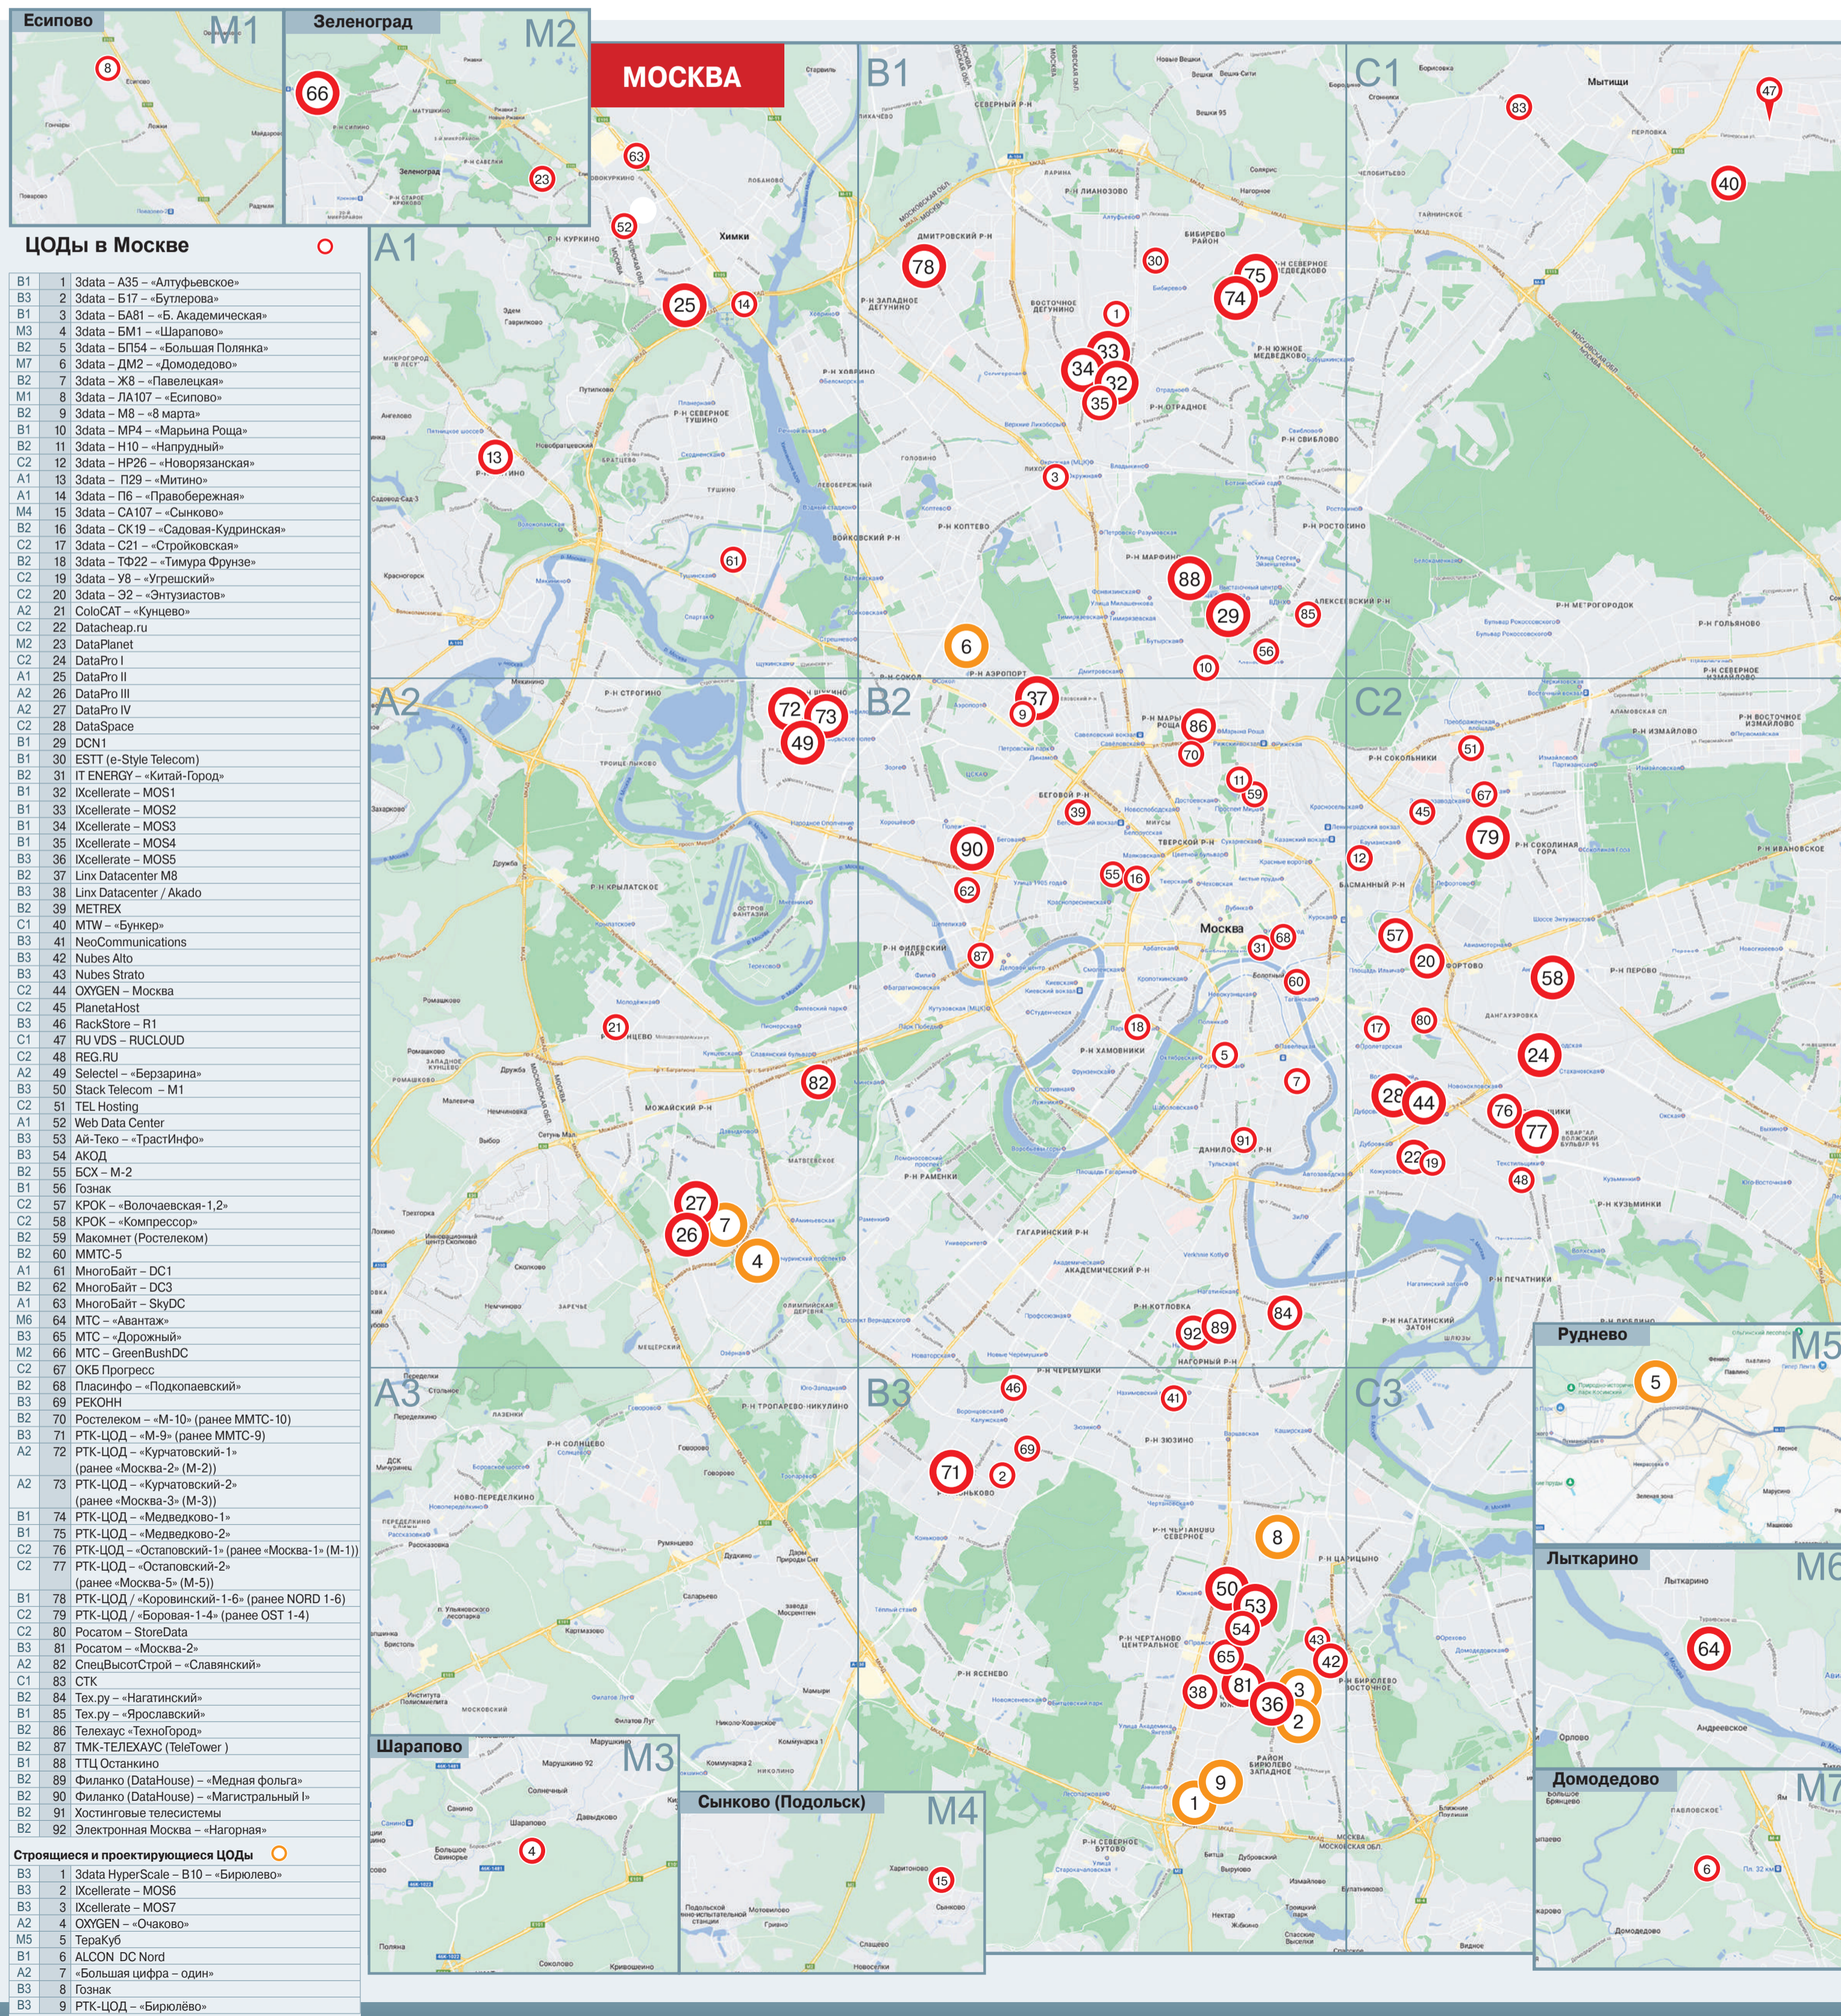

IKS Коммерческие дата-центры РФ 2025

Генеральный партнер

Стратегические партнеры

* включая планы развития кЦОДов до конца 2025 г.