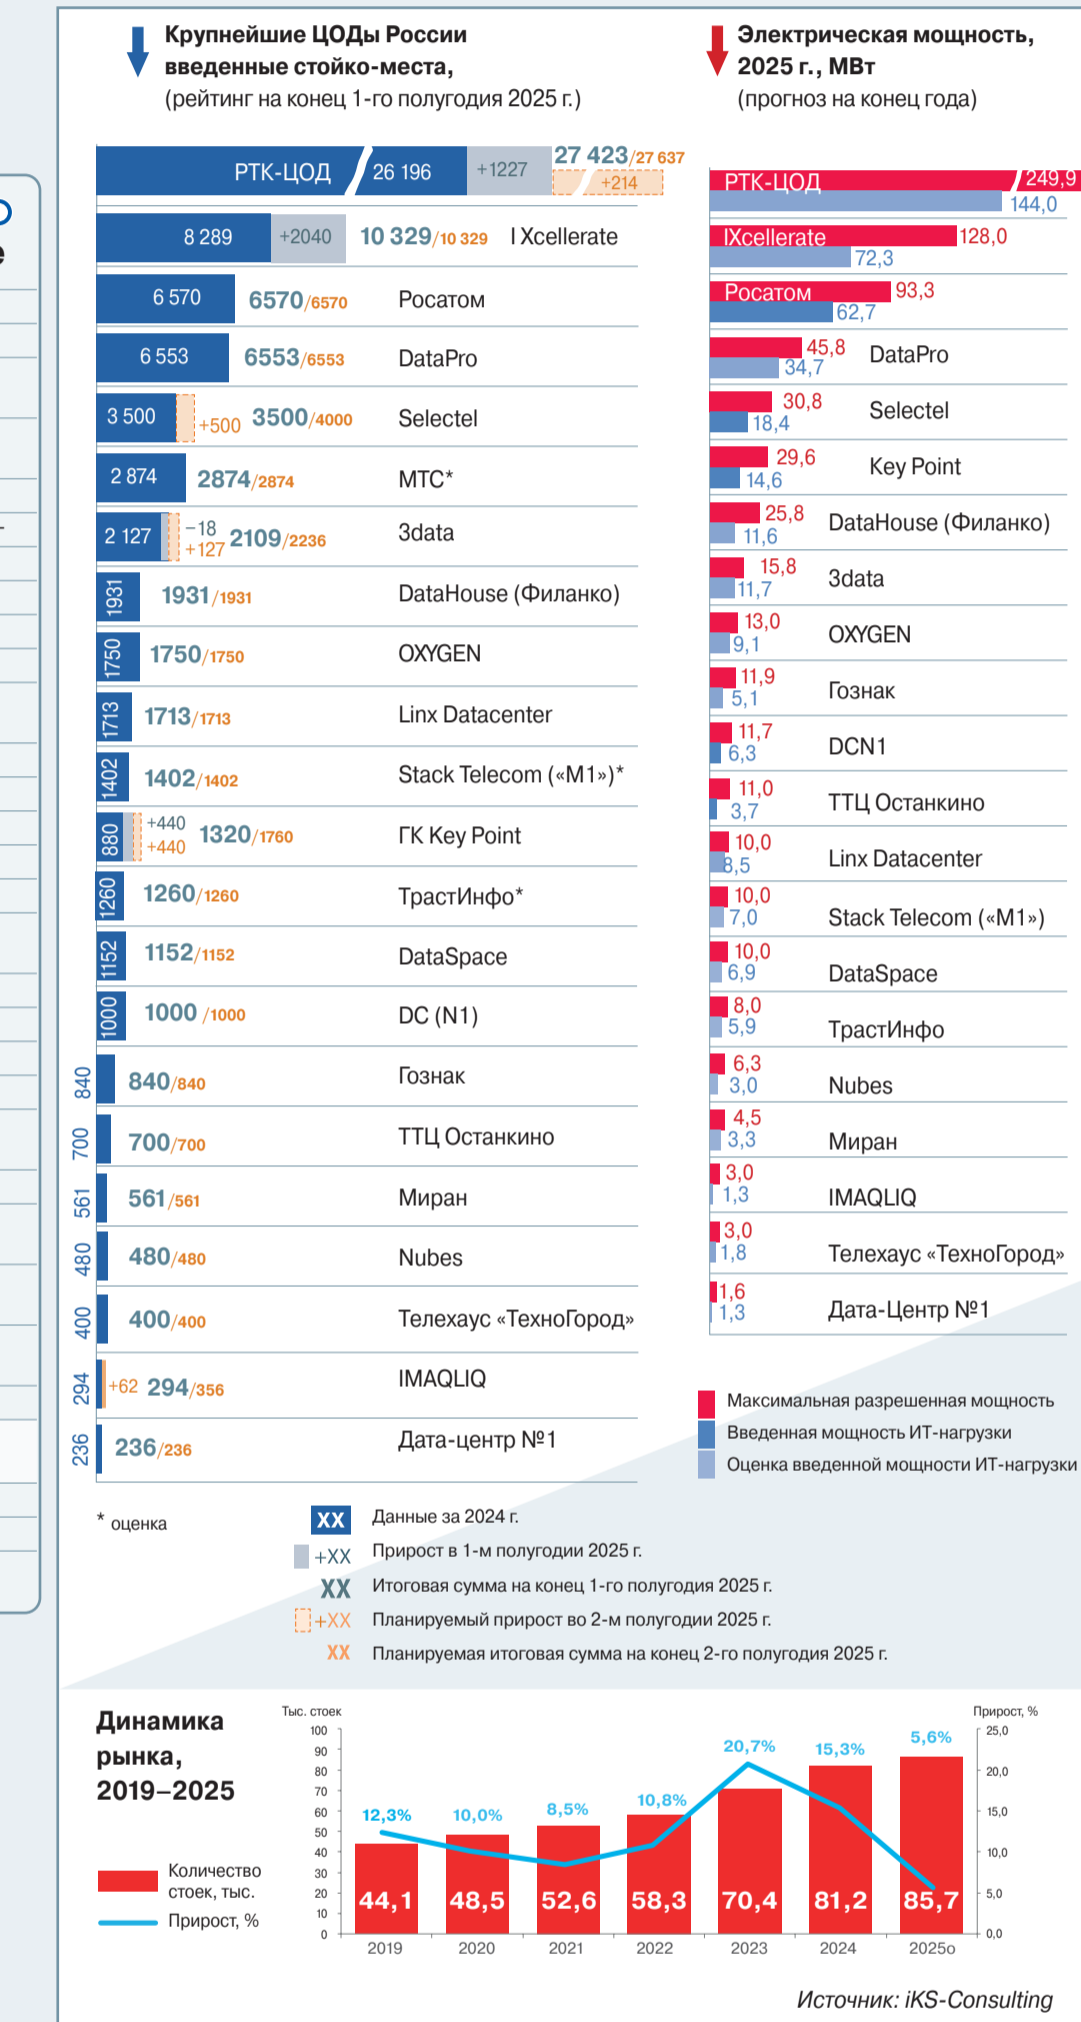

IKS Коммерческие дата-центры РФ 2025

Генеральный партнер

Стратегические партнеры

* включая планы развития кЦОДов до конца 2025 г.