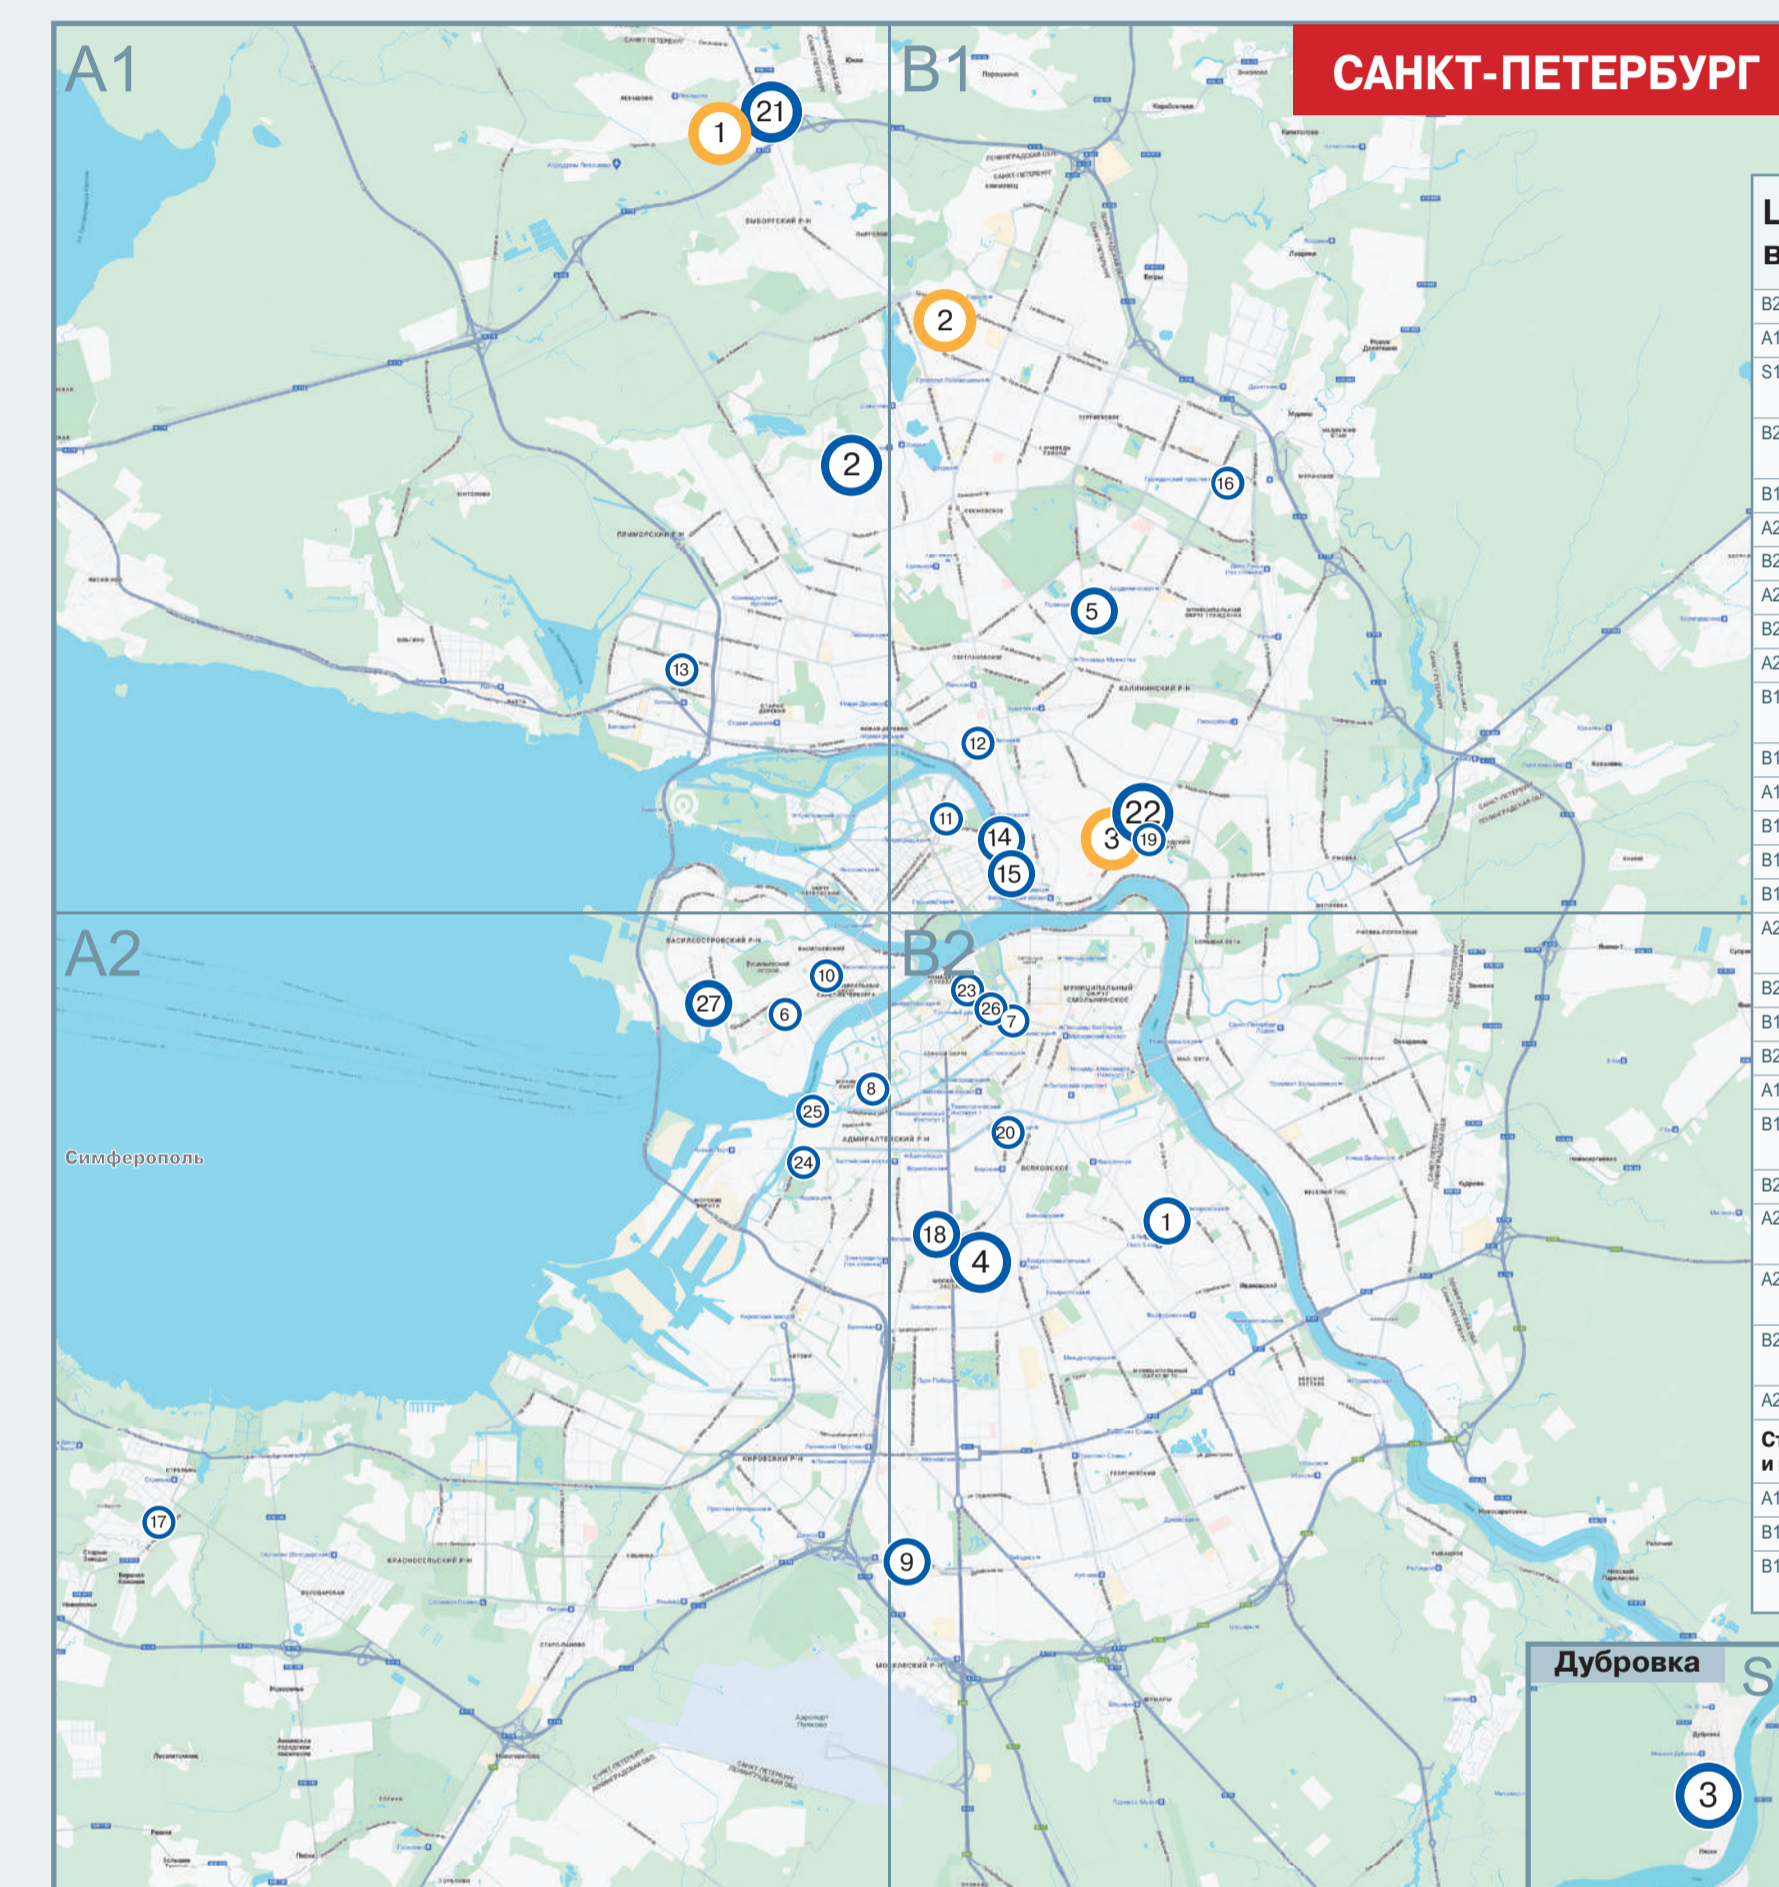

IKS Коммерческие дата-центры РФ 2025

Генеральный партнер

Стратегические партнеры

* включая планы развития кЦОДов до конца 2025 г.