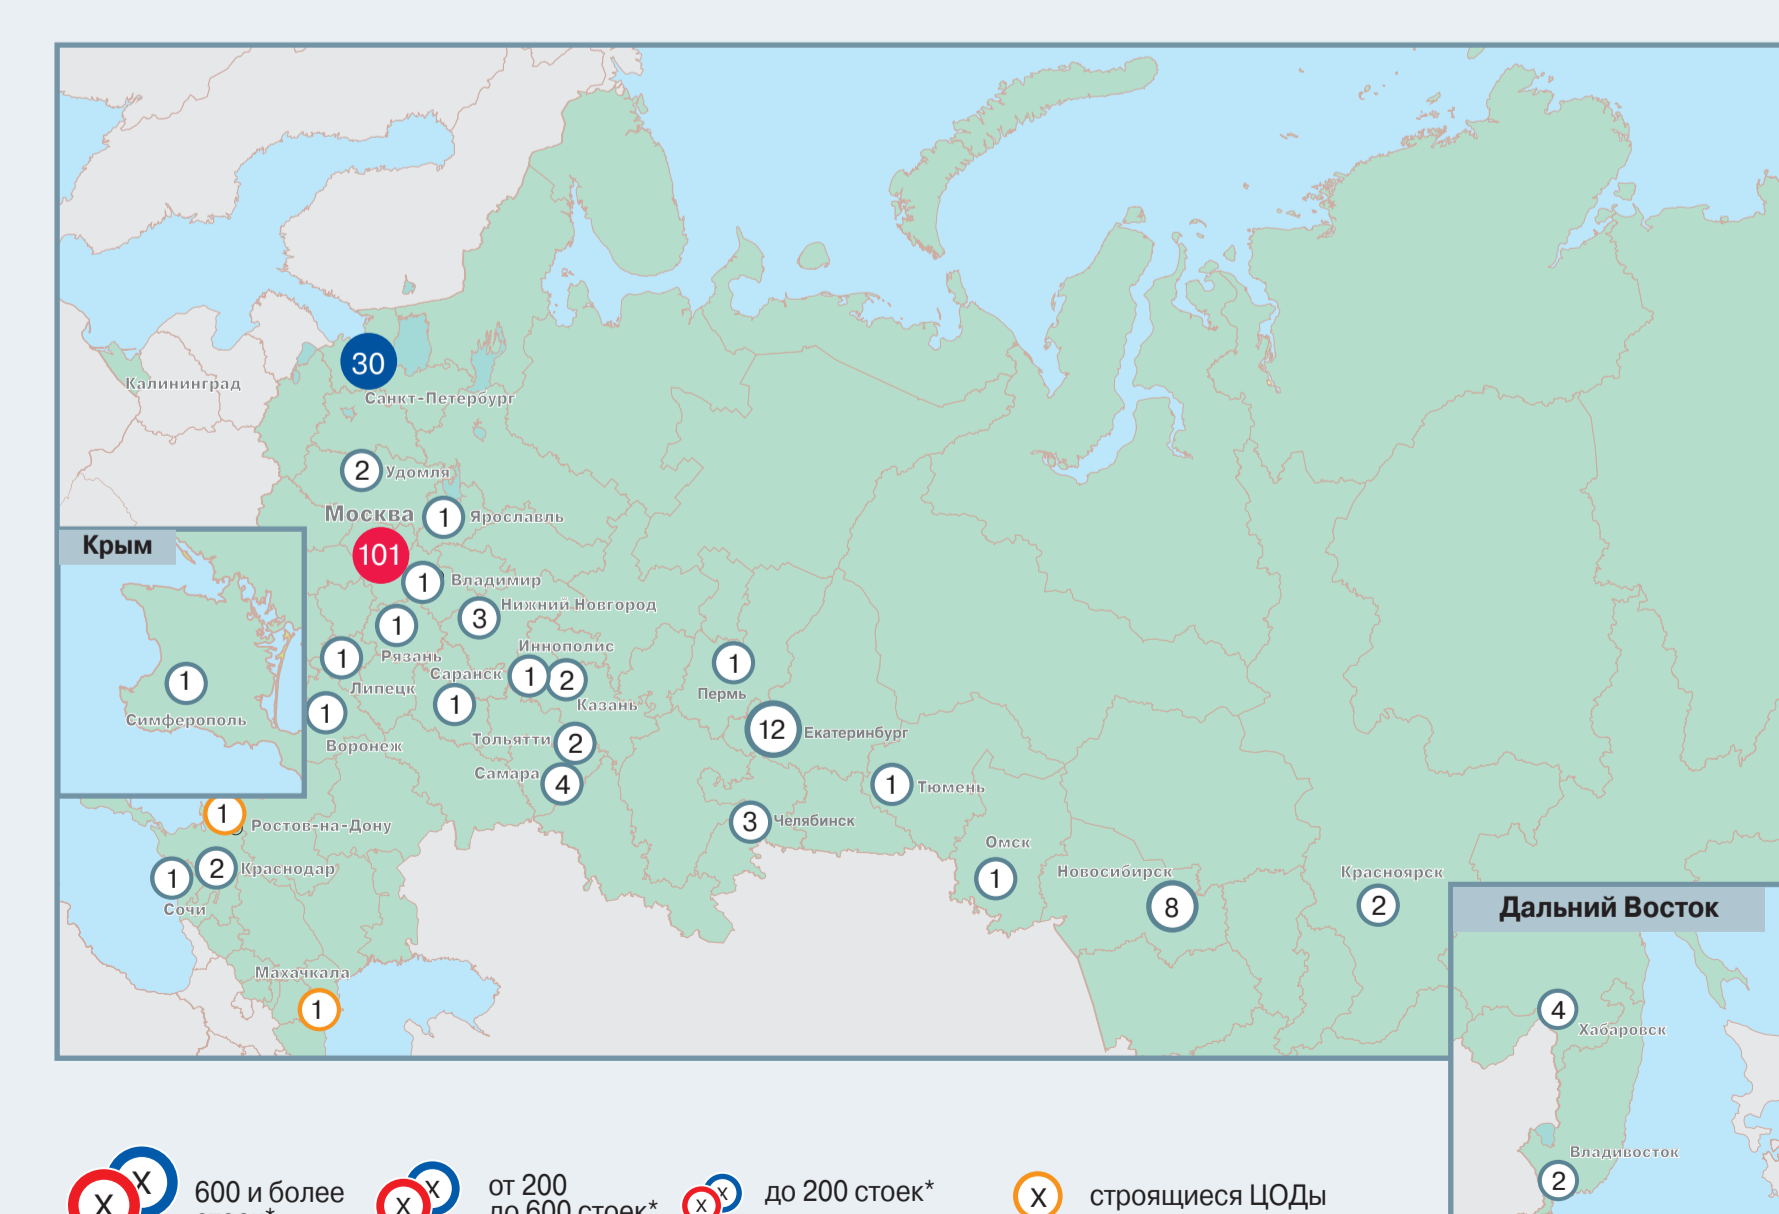

IKS Коммерческие дата-центры РФ 2025

Генеральный партнер

Стратегические партнеры

* включая планы развития кЦОДов до конца 2025 г.